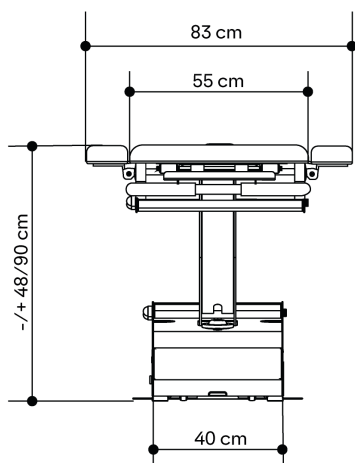

## Afmetingen en instelmogelijkheden

### MOTOREN

1 motor elektrische hoogteverstelling (6000 N)

AFMETINGEN (LENGTE-BREEDTE)  
202 x 55/83 cm

HOOGTE (MIN. AND MAX.)  
48/90 cm

GEWICHT  
96 kg

MAXIMALE DYNAMISCHE  
BELASTING 200 kg

STROOMVOORZIENING  
230 V - 50/60 Hz