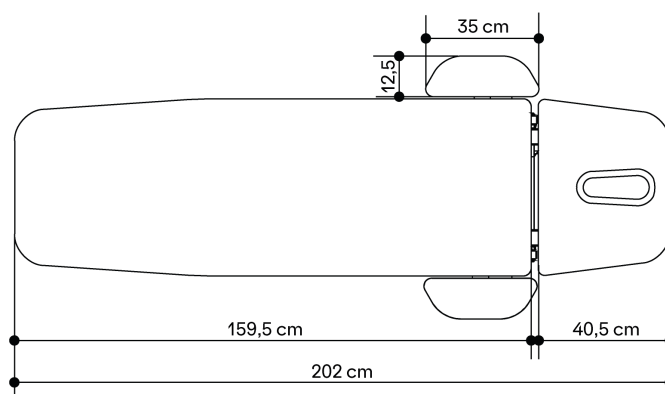

## Afmetingen en instelmogelijkheden

### MOTOREN

1 motor elektrische hoogteverstelling (6000 N)

AFMETINGEN (LENGTE-BREEDTE)  
202 x 55/83 cm

HOOGTE (MIN. AND MAX.)  
48/90 cm

GEWICHT  
96 kg

MAXIMALE DYNAMISCHE  
BELASTING 200 kg

STROOMVOORZIENING  
230 V - 50/60 Hz