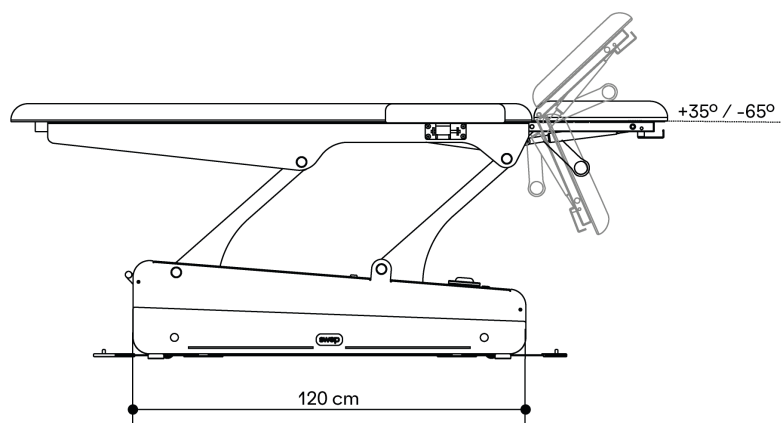

## Afmetingen en instelmogelijkheden

### MOTOREN

1 motor elektrische hoogteverstelling (6000 N)

AFMETINGEN (LENGTE-BREEDTE)  
202 x 55/83 cm

HOOGTE (MIN. AND MAX.)  
48/90 cm

GEWICHT  
96 kg

MAXIMALE DYNAMISCHE  
BELASTING 200 kg

STROOMVOORZIENING  
230 V - 50/60 Hz