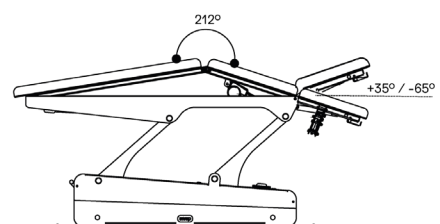

Work happily

V1.3

naggura'swop

naggura.com

Swop 5 Up Physio

Afmetingen en instelmogelijkheden

*De beelden en kleuren van de producten zijn zo waarheidsgetrouw mogelijk weergegeven. Echter kan het werkelijke product altijd hiervan afwijken en zijn ze contractueel niet bindend.

Swop 5 Up Physio

Algemene Specificaties

MOTOREN

1 motor elektrische hoogteverstelling (6000 N)
1 motor elektrische pli-verstelling (6000 N)

AFMETINGEN (LENGTE-BREEDTE)
204 x 70 cm

HOOGTE (MIN. AND MAX.)
50/90 cm