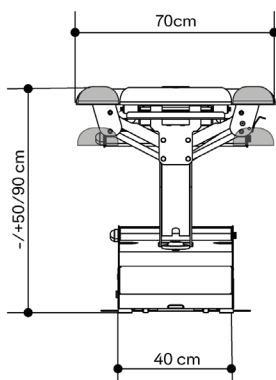

Work happily

V1.3

naggura'swop

naggura.com

Swop 5 Up Physio

Afmetingen en instelmogelijkheden

*De beelden en kleuren van de producten zijn zo waarheidsgetrouw mogelijk weergegeven. Echter kan het werkelijke product altijd hiervan afwijken en zijn ze contractueel niet bindend.

Swop 5 Up Physio

Algemene Specificaties

MOTOREN

1 motor elektrische hoogteverstelling (6000 N)
1 motor elektrische pli-verstelling (6000 N)

AFMETINGEN (LENGTE-BREEDTE)
204 x 70 cm

HOOGTE (MIN. AND MAX.)
50/90 cm

GEWICHT
119 kg

MAXIMALE DYNAMISCHE BELASTING 250 kg

STROOMVOORZIENING
230 V - 50/60 Hz

KLEUR VAN HET FRAME
Space ball: RAL 7015
Base Frame: RAL 7047

ISOLATIE KLASSE
Dubbel geïsoleerd II

PRODUKT KLASSE
Klasse I apparaat