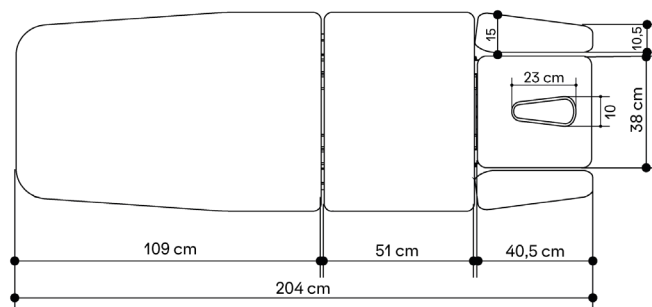

Work happily

V1.3

naggura'swop

naggura.com

Swop 5 Up Physio

Afmetingen en instelmogelijkheden

*De beelden en kleuren van de producten zijn zo waarheidsgetrouw mogelijk weergegeven. Echter kan het werkelijke product altijd hiervan afwijken en zijn ze contractueel niet bindend.

Swop 5 Up Physio

Algemene Specificaties

MOTOREN

1 motor elektrische hoogteverstelling (6000 N)
1 motor elektrische pli-verstelling (6000 N)

AFMETINGEN (LENGTE-BREEDTE)
204 x 70 cm

HOOGTE (MIN. AND MAX.)
50/90 cm

GEWICHT
119 kg

MAXIMALE DYNAMISCHE BELASTING 250 kg

STROOMVOORZIENING
230 V - 50/60 Hz

KLEUR VAN HET FRAME
Space ball: RAL 7015
Base Frame: RAL 7047

ISOLATIE KLASSE
Dubbel geïsoleerd II

PRODUKT KLASSE
Klasse I apparaat