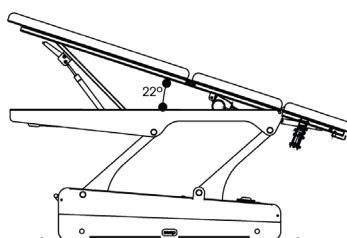

Work happily

V1.3

naggura'swop

naggura.com

Swop 5 Up Physio

Afmetingen en instelmogelijkheden

*De beelden en kleuren van de producten zijn zo waarheidsgetrouw mogelijk weergegeven. Echter kan het werkelijke product altijd hiervan afwijken en zijn ze contractueel niet bindend.

Swop 5 Up Physio

Algemene Specificaties

MOTOREN

1 motor elektrische hoogteverstelling (6000 N)
1 motor elektrische pli-verstelling (6000 N)

AFMETINGEN (LENGTE-BREEDTE)
204 x 70 cm

HOOGTE (MIN. AND MAX.)
50/90 cm