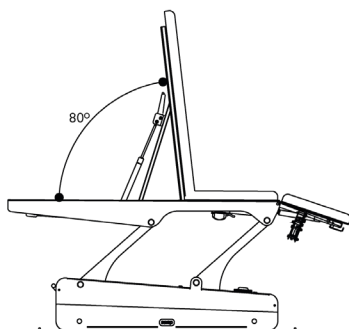

Work happily

V1.3

naggura'swop

naggura.com

Swop 5 Up Physio

Afmetingen en instelmogelijkheden

*De beelden en kleuren van de producten zijn zo waarheidsgetrouw mogelijk weergegeven. Echter kan het werkelijke product altijd hiervan afwijken en zijn ze contractueel niet bindend.

Swop 5 Up Physio

Algemene Specificaties

MOTOREN

1 motor elektrische hoogteverstelling (6000 N)
1 motor elektrische pli-verstelling (6000 N)

AFMETINGEN (LENGTE-BREEDTE)
204 x 70 cm

HOOGTE (MIN. AND MAX.)
50/90 cm