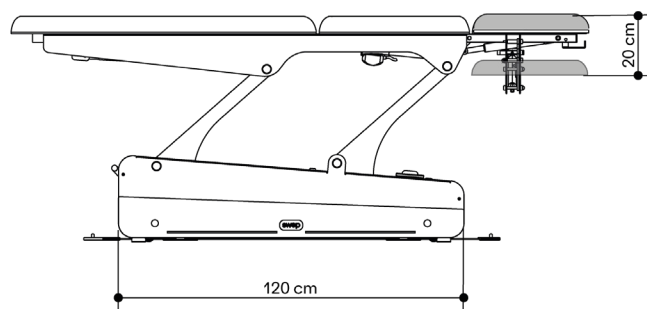

Work happily

V1.3

naggura'swop

naggura.com

Swop 5 Up Physio

Afmetingen en instelmogelijkheden

*De beelden en kleuren van de producten zijn zo waarheidsgetrouw mogelijk weergegeven. Echter kan het werkelijke product altijd hiervan afwijken en zijn ze contractueel niet bindend.

Swop 5 Up Physio

Algemene Specificaties

MOTOREN

1 motor elektrische hoogteverstelling (6000 N)
1 motor elektrische pli-verstelling (6000 N)

AFMETINGEN (LENGTE-BREEDTE)
204 x 70 cm

HOOGTE (MIN. AND MAX.)
50/90 cm