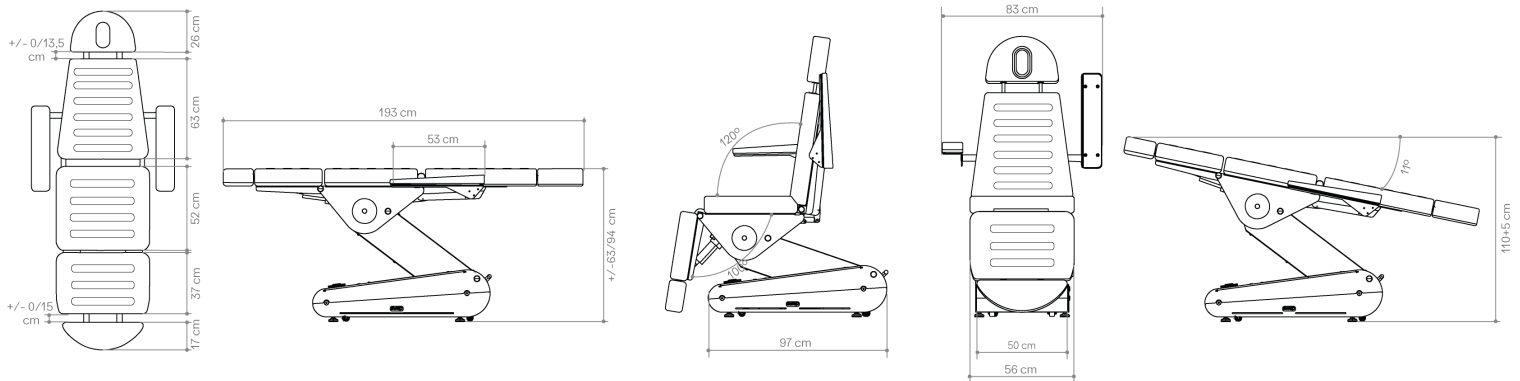

Fuxia

Ice

SWOP B4 PRO BEAUTY

Afmetingen en instelmogelijkheden

Algemene Specificaties

MOTOREN

4 motoren (hoogte, rugleuning, inclinatie zitdeel, beendeel)

AFMETINGEN (LENGTE-BREEDTE)

193 x 83 cm

HOOGTE (MIN. AND MAX.)

63/94 cm

GEWICHT

105 kg

DIKTE KUSSENS

10 cm

POLSTERING